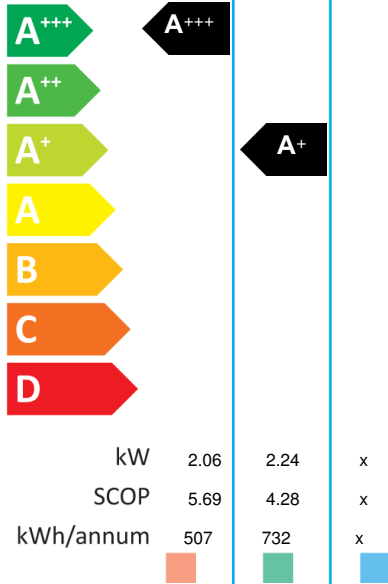

ENERG

енергия · ενεργεια

FTXC35CV1B / RXC35CV1B

SEER

kW 3.44
SEER 6.87
kWh/annum 175

SCOP

55.0 dB

dB